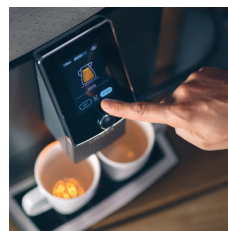

Additional bean container*

Extends the bean container to a capacity of 1000 g.

Article	NICR 1040	Cafe Romatica
Article no.	300 001 040	
EAN-Code	42 600 8346 040 5	10
Coffee bean holder capacity	600 g	9
Inhoud watertank	3,5 l	8
Machine afmeting (B x H x D in cm)	30 x 42 x 48 cm	7
Gewicht zonder verpakking ongeveer.	13,4 kg	6
Accessories	Melk container	5
Bluetooth	Ja	1

* Recommended retail price (RRP) in euros inc. currently applicable VAT rates. Similar images, subject to technical modifications.

passion
for coffee

NIVONA Nederland
Platinastraat 84
2718 RX Zoetermeer
www.nivona.nl